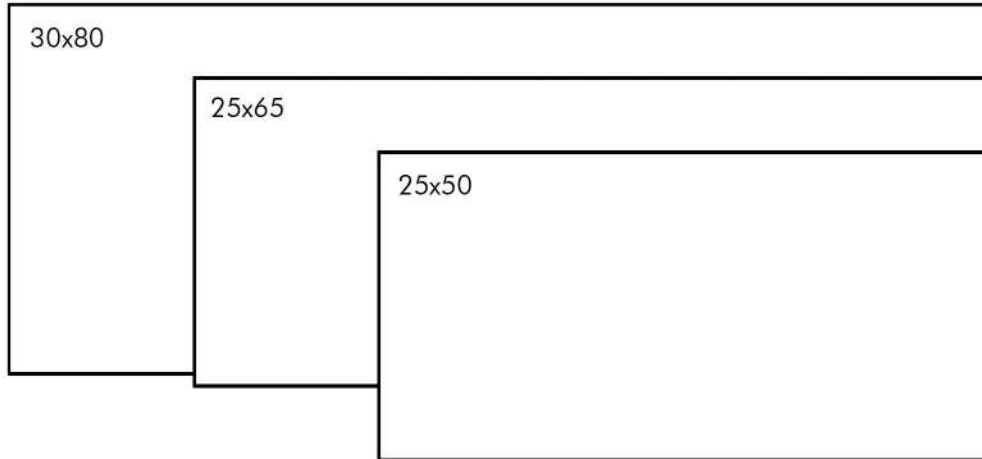

Sayfa kenarlarından eşit bir şekilde
1,5 cm kesilme payı bırakılmalıdır,
aksi takdirde bu bölgelerde kesilme olabilir.

Sayfalar aşağıda belirtilen ebatlarda
300 dpi çözünürlük seçilerek çalışılmalıdır.